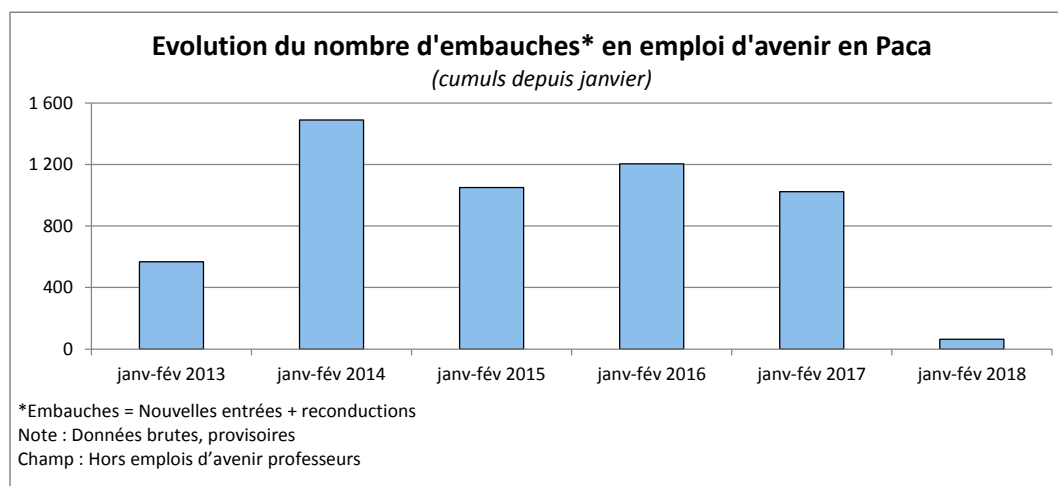

Embauches en emploi d'avenir

Données

Données brutes, provisoires

Source

Agence de services et de paiement (ASP)

Définitions

Créés en novembre 2012, les **emplois d'avenir** sont une forme particulière de contrats uniques d'insertion qui **s'adressent aux jeunes de 16 à 25 ans particulièrement éloignés de l'emploi**, en raison de leur défaut de formation ou de leur origine géographique.

Ils comportent des engagements réciproques entre le jeune, l'employeur et les pouvoirs publics, susceptibles de permettre une **insertion durable du jeune dans la vie professionnelle**.

Ces emplois sont principalement créés dans le **secteur non marchand** pour des activités ayant une utilité sociale avérée.

EMBAUCHES EN EMPLOIS D'AVENIR

Mise à jour : 08 juin 2018

Nombre d'embauches* en emploi d'avenir

	Embauches* en février 2018			Cumul des embauches*	
	Ensemble	Secteur non marchand	Secteur marchand	de janvier à février 2018	de janvier à février 2017
Alpes-de-Haute-Provence	-	-	-	3	34
Hautes-Alpes	-	-	-	3	25
Alpes-Maritimes	2	2	-	2	142
Bouches-du-Rhône	1	1	-	34	455
Var	2	2	-	7	230
Vaucluse	1	1	-	14	138
Provence-Alpes-Côte d'Azur	6	6	-	63	1 024
France métropolitaine	80	72	8	446	10 934

*Embauches = Nouvelles entrées + reconductions

Note : Données brutes, provisoires

Champ : Hors emplois d'avenir professeurs

Source : ASP - Traitement : Dares, Direccte Paca / Sese

Stock* des emplois d'avenir à fin février 2018